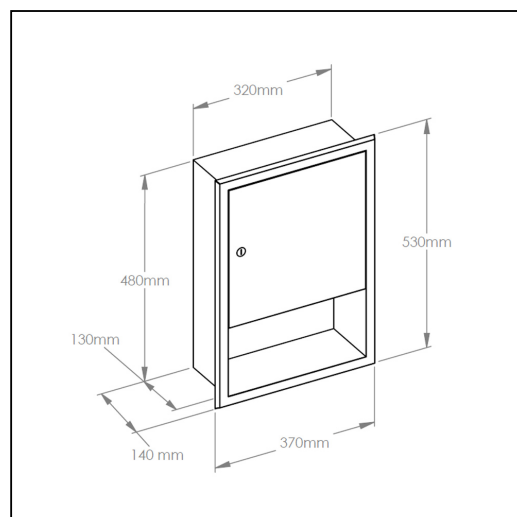

Wn kowy pojemnik na r czniki pojedyncze MERIDA STELLA

symbol: ASM703

- pojemnik wn kowy, do monta u w cianie
- wymaga przygotowania odpowiedniego otworu monta owego
- wymagany otwór w cianie (wys./szer./gł.) 490 x 330 x 140 mm
- po zamontowaniu pojemnik jest zlicowany ze cian , widoczna pozostaje estetyczna przednia cz urz dzenia
- estetyczna ramka ukrywaj ca miejsce ł czenia pojemnika ze cian
- wykonany z wysokogatunkowej stali nierdzewnej 304 o grubo ci 0,8 mm
- zlicowany metalowy zamek b benkowy wspólny dla wszystkich urz dze linii Merida Stella
- produkt jest idealnym rozwi zaniem dla w skich, małych toalet, gdy nie zabiera powierzchni u ytkowej pomieszczenia

Parametry

wysoko	53 cm
szeroko	37 cm
gł boko	14 cm
materiał	stal nierdzewna