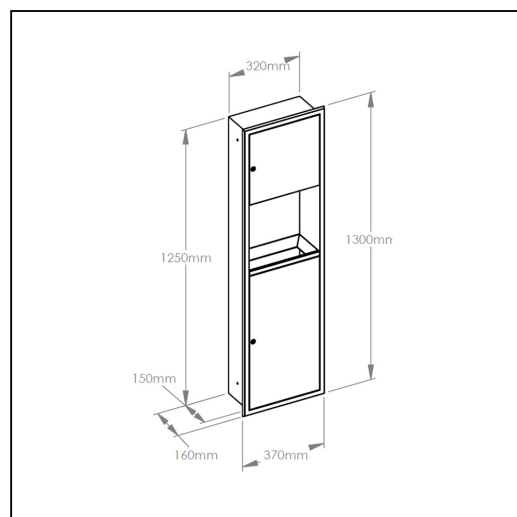

Wn kowy pojemnik na r czniki pojedyncze z koszem MERIDA STELLA

symbol: ASM702

- pojemnik wn kowy, do monta u w cianie
- wymaga przygotowania odpowiedniego otworu monta owego
- wymagany otwór w cianie (wys./szer./gł.) 1260 x 330 x 160 mm
- po zamontowaniu pojemnik jest zlicowany ze cian , widoczna pozostaje estetyczna przednia cz urz dzenia
- estetyczna ramka ukrywaj ca miejsce ł czenia pojemnika ze cian
- wykonany z wysokogatunkowej stali nierdzewnej 304 o grubo ci 0,8 mm
- zlicowany metalowy zamek b benkowy wspólny dla wszystkich urz dze linii Merida Stella
- w górnej cz ci urz dzenie wyposa one w pojemnik na r czniki składane o pojemno ci do 500 listków
- w dolnej cz ci urz dzenia znajduje si kosz na odpady z wewn trznym wkładem o pojemno ci 23 litrów
- wewn trzny wkład kosza wyposa ony w uchwyt ułatwiaj cy wkładanie i wyci ganie pojemnika
- produkt jest idealnym rozwi zaniem dla w skich, małych toalet, gdy nie zabiera powierzchni u ytkowej pomieszczenia i ł czy dwa urz dzenia w jedno

Parametry

| | |
|----------|-----------------|
| wysoko | 130 cm |
| szeroko | 37 cm |
| gł boko | 16 cm |
| materiał | stal nierdzewna |