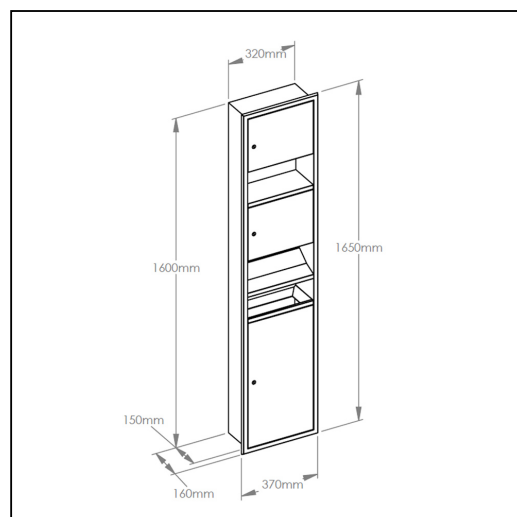

Wn kowy pojemnik na r czniki pojedyncze z suszark do r k i koszem MERIDA STELLA

symbol: ASM701

- pojemnik wn kowy, do monta u w cianie
- wymaga przygotowania odpowiedniego otworu monta owego
- wymagany otwór w cianie (wys./szer./gł.) 1610 x 330 x 160 mm
- po zamontowaniu pojemnik jest zlicowany ze cian , widoczna pozostaje estetyczna przednia cz urz dzenia
- estetyczna ramka ukrywaj ca miejsce ł czenia pojemnika ze cian
- wykonany z wysokogatunkowej stali nierdzewnej 304 o grubo ci 0,8 mm
- zlicowany metalowy zamek b benkowy wspólny dla wszystkich urz dze linii Merida Stella
- w górnej cz ci urz dzenie wyposa one w pojemnik na r czniki składane o pojemno ci do 500 listków
- w rodkowej cz ci urz dzenia znajduje si schowana elektryczna suszarka do r k o mocy 2500 W, uruchamiana czujnikiem zbli eniowym
- w dolnej cz ci urz dzenia znajduje si kosz na odpady z wewn trznym wkładem o pojemno ci 23 litrów
- wewn trzny wkład kosza wyposa ony w uchwyt ułatwiaj cy wkładanie i wyci ganie pojemnika
- produkt jest idealnym rozwi zaniem dla w skich, małych toalet, gdy nie zabiera powierzchni u ytkowej pomieszczenia i ł czy trzy urz dzenia w jedno

Parametry

wysoko	165 cm
szeroko	37 cm
gł boko	16 cm
materiał	stal nierdzewna