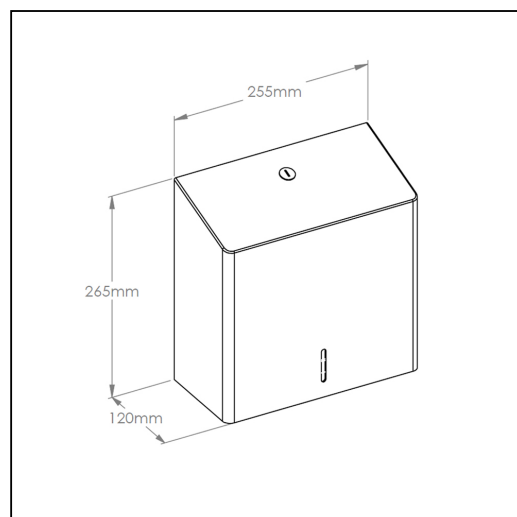

Pojemnik na r czniki składane MERIDA STELLA R10 ADVANCED MAXI, stal matowa

symbol: ASM103

10 lat gwarancji!

- pojemno do 500 szt. r czników
- okienko do kontroli ilo ci r czników
- zlicowany metalowy zamek b benkowy wspólny dla wszystkich urz dze linii Merida Stella
- ł czenia boków spawane i szlifowane
- zaokr glenia boków nadaj lekko ci kształtu urz dze
- dodatkowe zagi cia dolnych kraw dzi obudowy wzmacniaj sztywno i odporno na akty wandalizmu
- niewidoczne zawiasy

Zachowanie gwarancji wymaga stosowania zasad czyszczenia i konserwacji opisanych w warunkach gwarancji (do pobrania).

Parametry

wysoko	26,3 cm
szeroko	25,6 cm
gł boko	11,8 cm