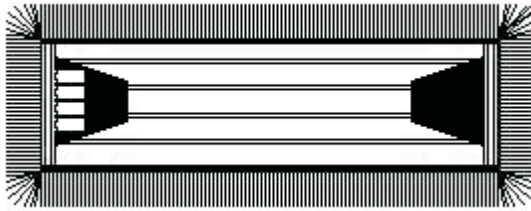

Karta techniczna produktu

Nazwa:

Mop TES bawełna linia standard 50cm PC MERIDA

Kod produktu:

MO14

Szkic:

Waga(±10g): 260 g

Wymiary: mop nieprany

Długość zewnętrzna: 52,5 cm

Długość wewnętrzna: 50,5 cm

Szerokość zewnętrzna: 17 cm

Szerokość wewnętrzna: cm

Maksymalny wykurcz: 2,5 %

Temperatura prania: 95 °C

Podstawa mopa: 65% bawełna 35% poliester

Lamówka: niebieska 100% poliester

uchwyty-materiał: uchwyt z polichlorku winylu

Nadruk: na uchwycie

Tekst: MERIDA

Kolor nadruku: biały

Frędzle wewnętrzne: Długość: 70 mm zamknięte symetrycznie
cztery rzędy

Włókno:
80% bawełna, 20% poliester

Frędzle zewnętrzne: Długość: 95 mm otwarte asymetrycznie

Włókno:
80% bawełna, 20% poliester

Uwagi:

Quatro – system czterech kolorów (czerwony, niebieski, żółty, zielony)

Wszystkie dane są podane w przybliżeniu!
Producent zastrzega sobie prawo do zmian produktowych
Każda wykonana zmiana skutkuje aktualizacją karty technicznej produktu.