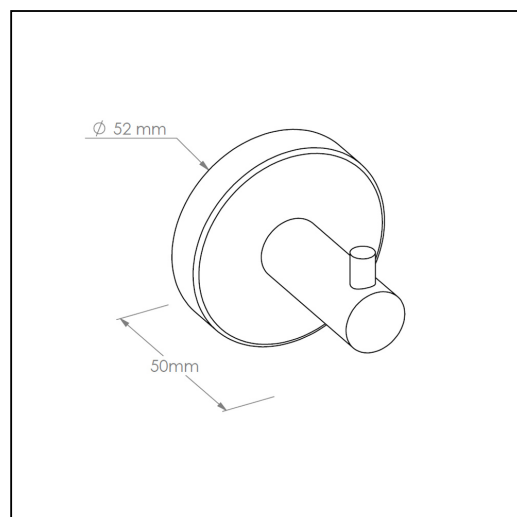

**Wieszak z mosiądzu chromowanego pojedynczy,  
NOSORO EC, matowy****symbol: MHW30**

- wykonany z mosiądzu chromowanego
- solidne mocowanie ściennie wykonane z mosiądzu

**Parametry**

średnica	5,2 cm
gł boko	5 cm